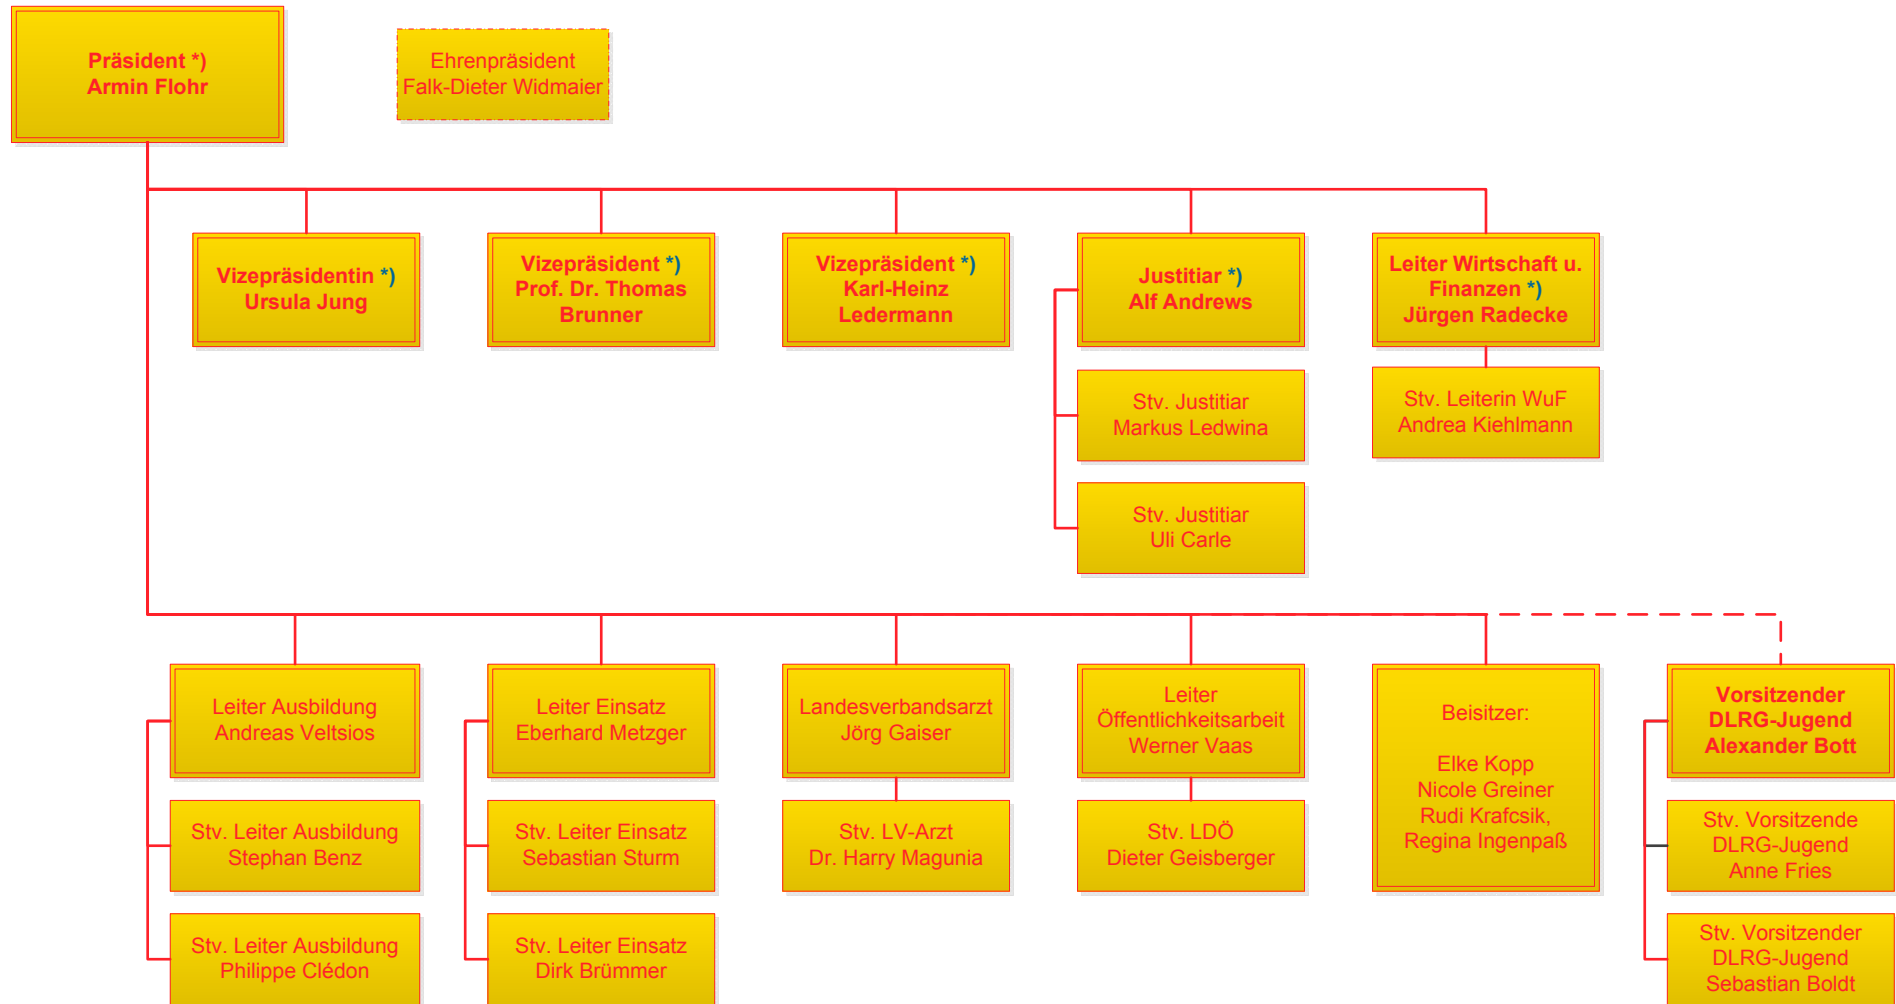

Organigramm Vorstand DLRG Landesverband Württemberg e.V.

*) Geschäftsführender Vorstand