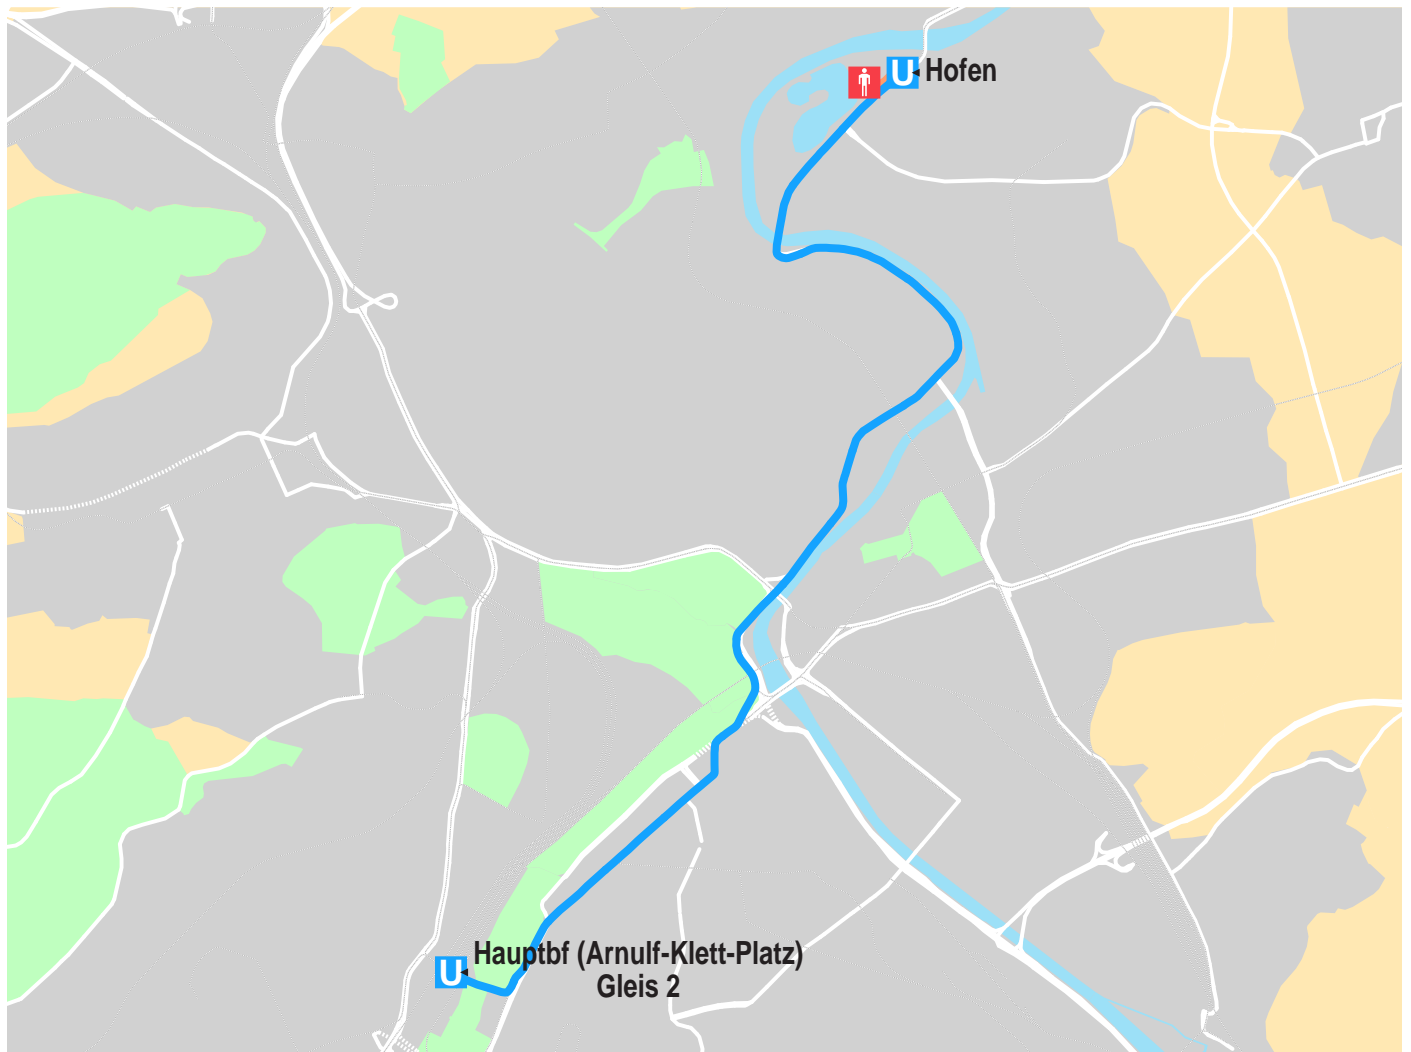

Weg von Hauptbf (A.-Klett-Pl.) nach Stuttgart, Mühlhäuser Straße 305

map&guide © PTV AG

- Fußweg
- Stadtbahn
- U Stadtbahn
- 🧑 Ende Fußweg

1. Stadtbahn U14 von Hauptbf (A.-Klett-Pl.) nach Hofen
2. Fußweg von Hofen nach Stuttgart, Mühlhäuser Straße 305